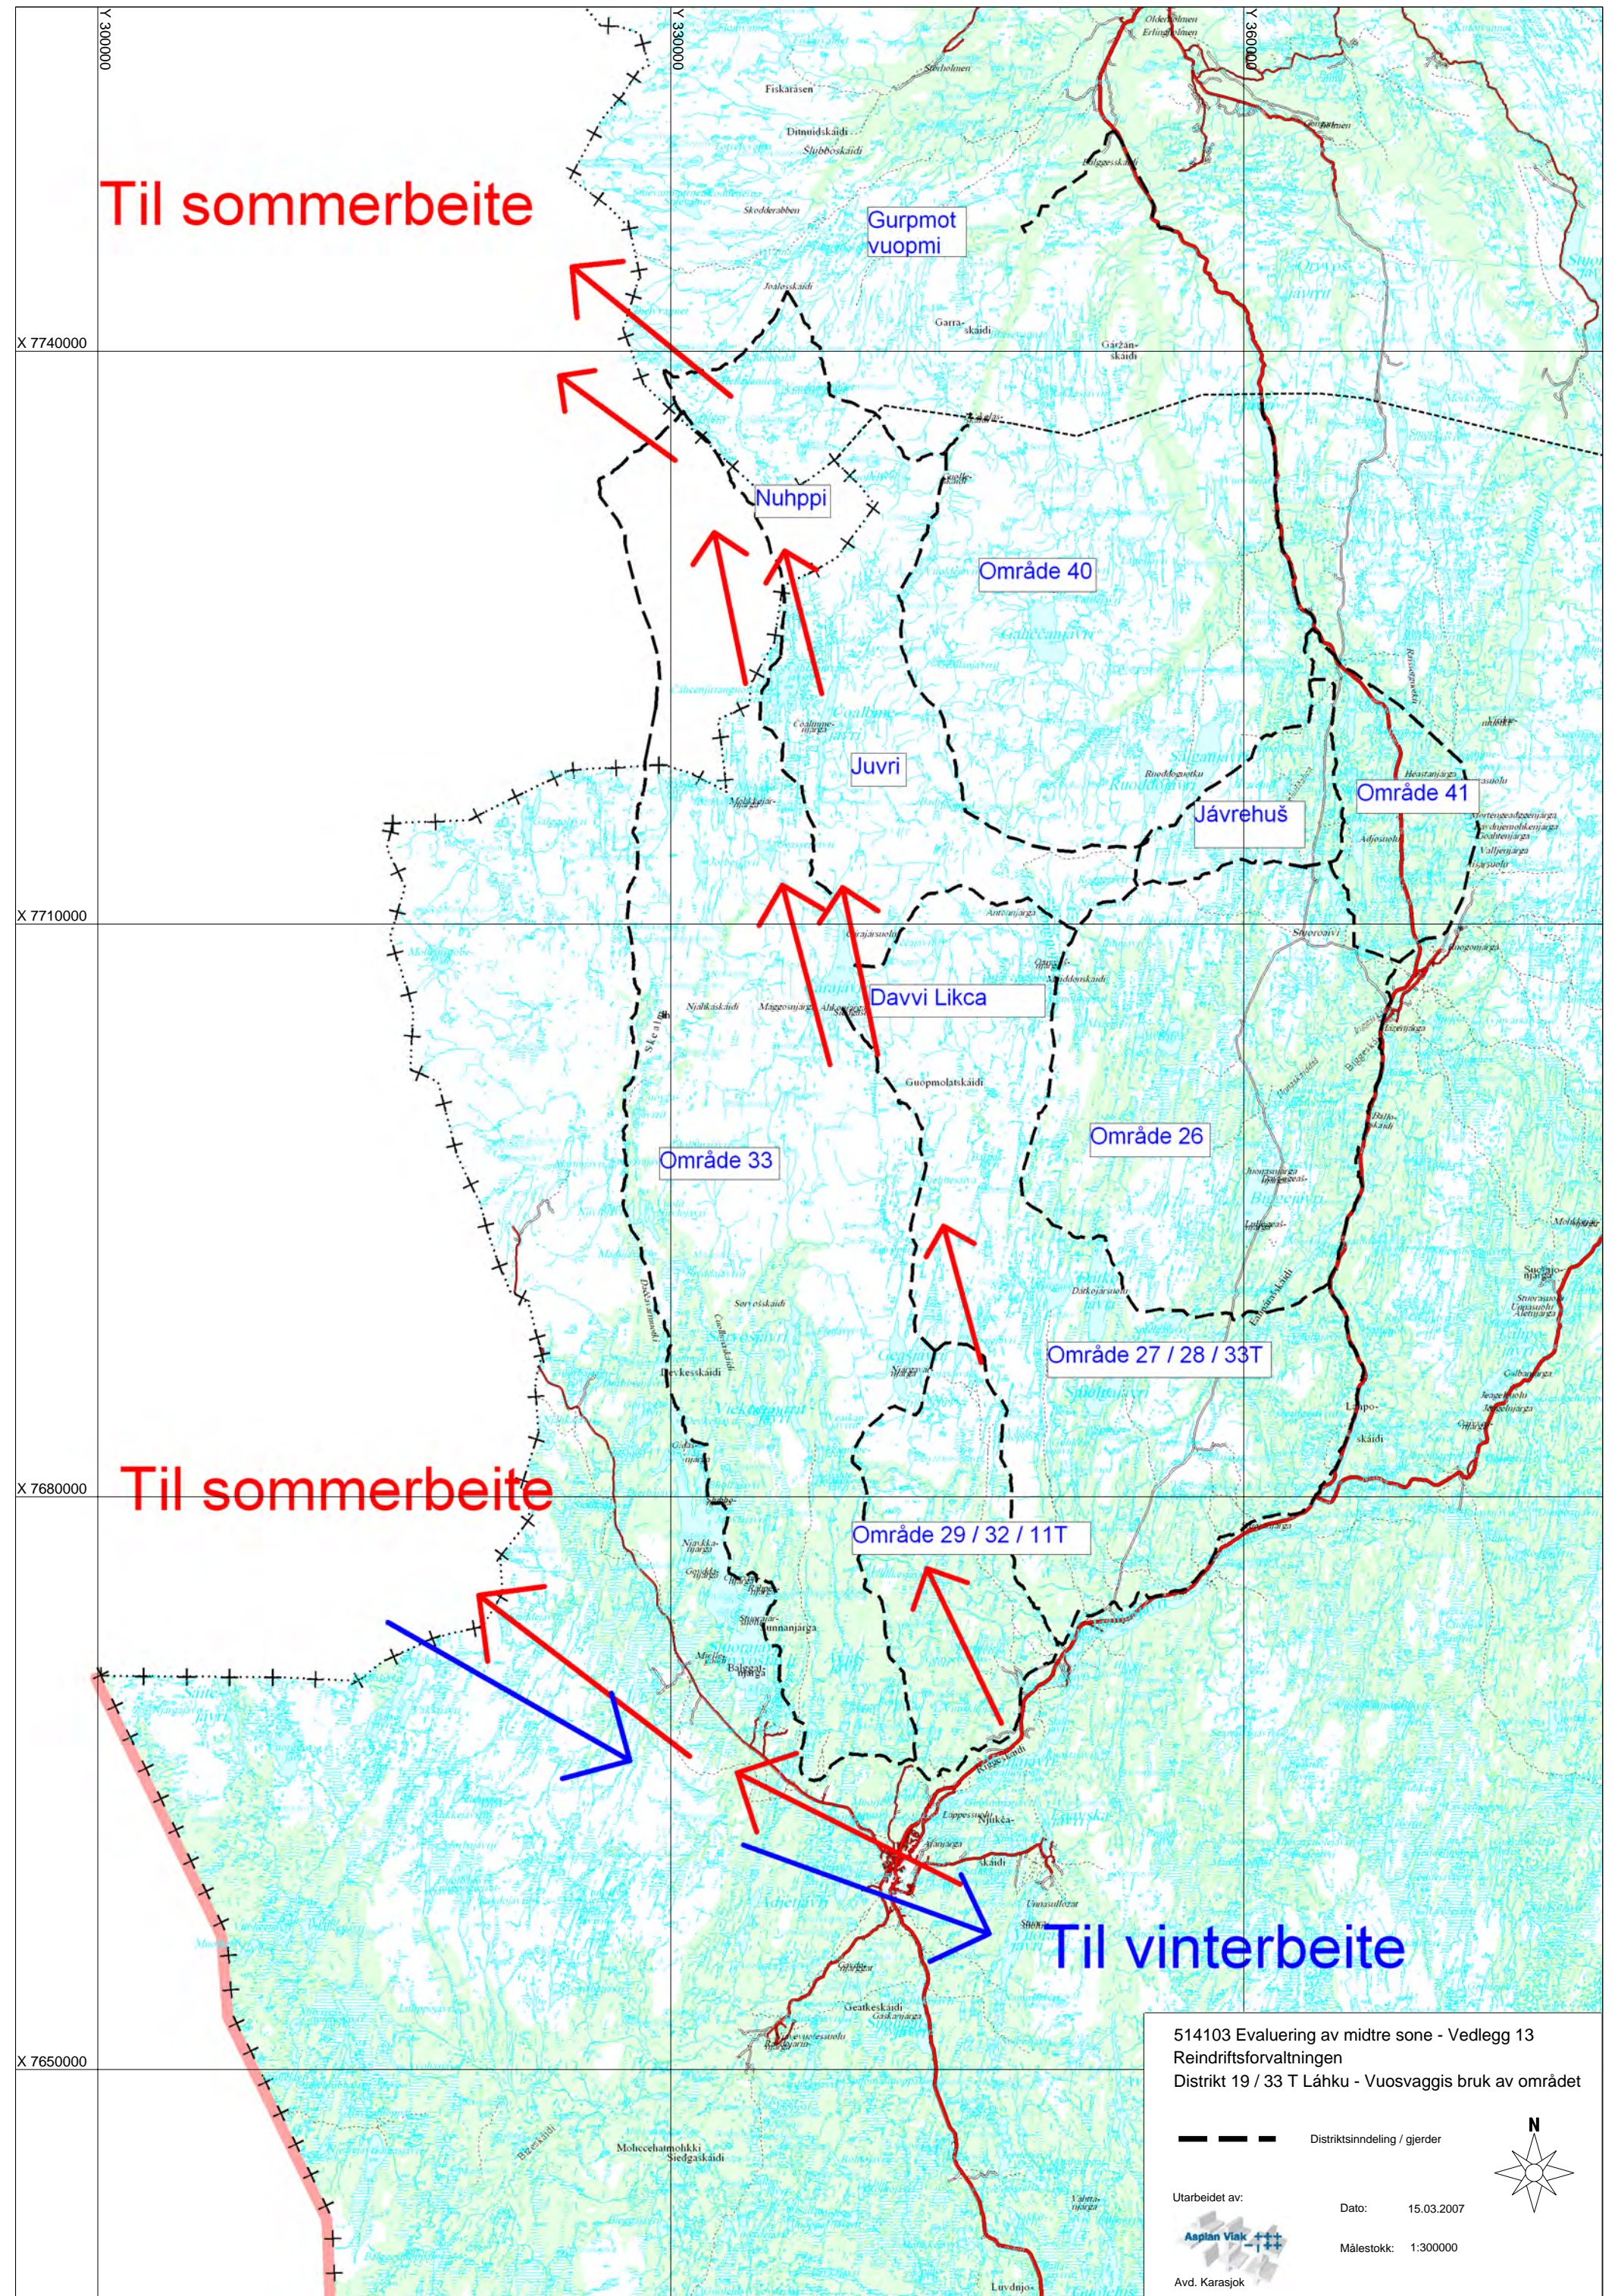

Til sommerbeite

Til vinterbeite

514103 Evaluering av midtre sone - Vedlegg 11
 Reindriftsforvaltningen
 Distrikt 41 Beaskádas bruk av området

Distriktsgrens / gjerder

Hestområde

Utarbeidet av:  Dato: 15.03.2007

Målestokk: 1:300000

Avd. Karasjok

Til sommerbeite

514103 Evaluering av midtre sone - Vedlegg 12
Reindriftsforvaltningen
Distrikt 11 T Reinøyas bruk av området

Distriktsinndeling / gjerder

Høstområde

Utarbeidet av:

Avd. Karasjok

Dato: 15.03.2007

Målestokk: 1:300000

Til sommerbeite

Til sommerbeite

Til vinterbeite

514103 Evaluering av midtre sone - Vedlegg 13
 Reindriftsforvaltningen
 Distrikt 19 / 33 T Láhku - Vuosvaggis bruk av området

 Distriktinndeling / gjerder
 Utarbeidet av:  Dato: 15.03.2007
 Målestokk: 1:300000
 Avd. Karasjok

Til sommerbeite

Til vinterbeite

Gurpmot
vuopmi

Nuhppi

Område 40

Juvri

Jávrehuš