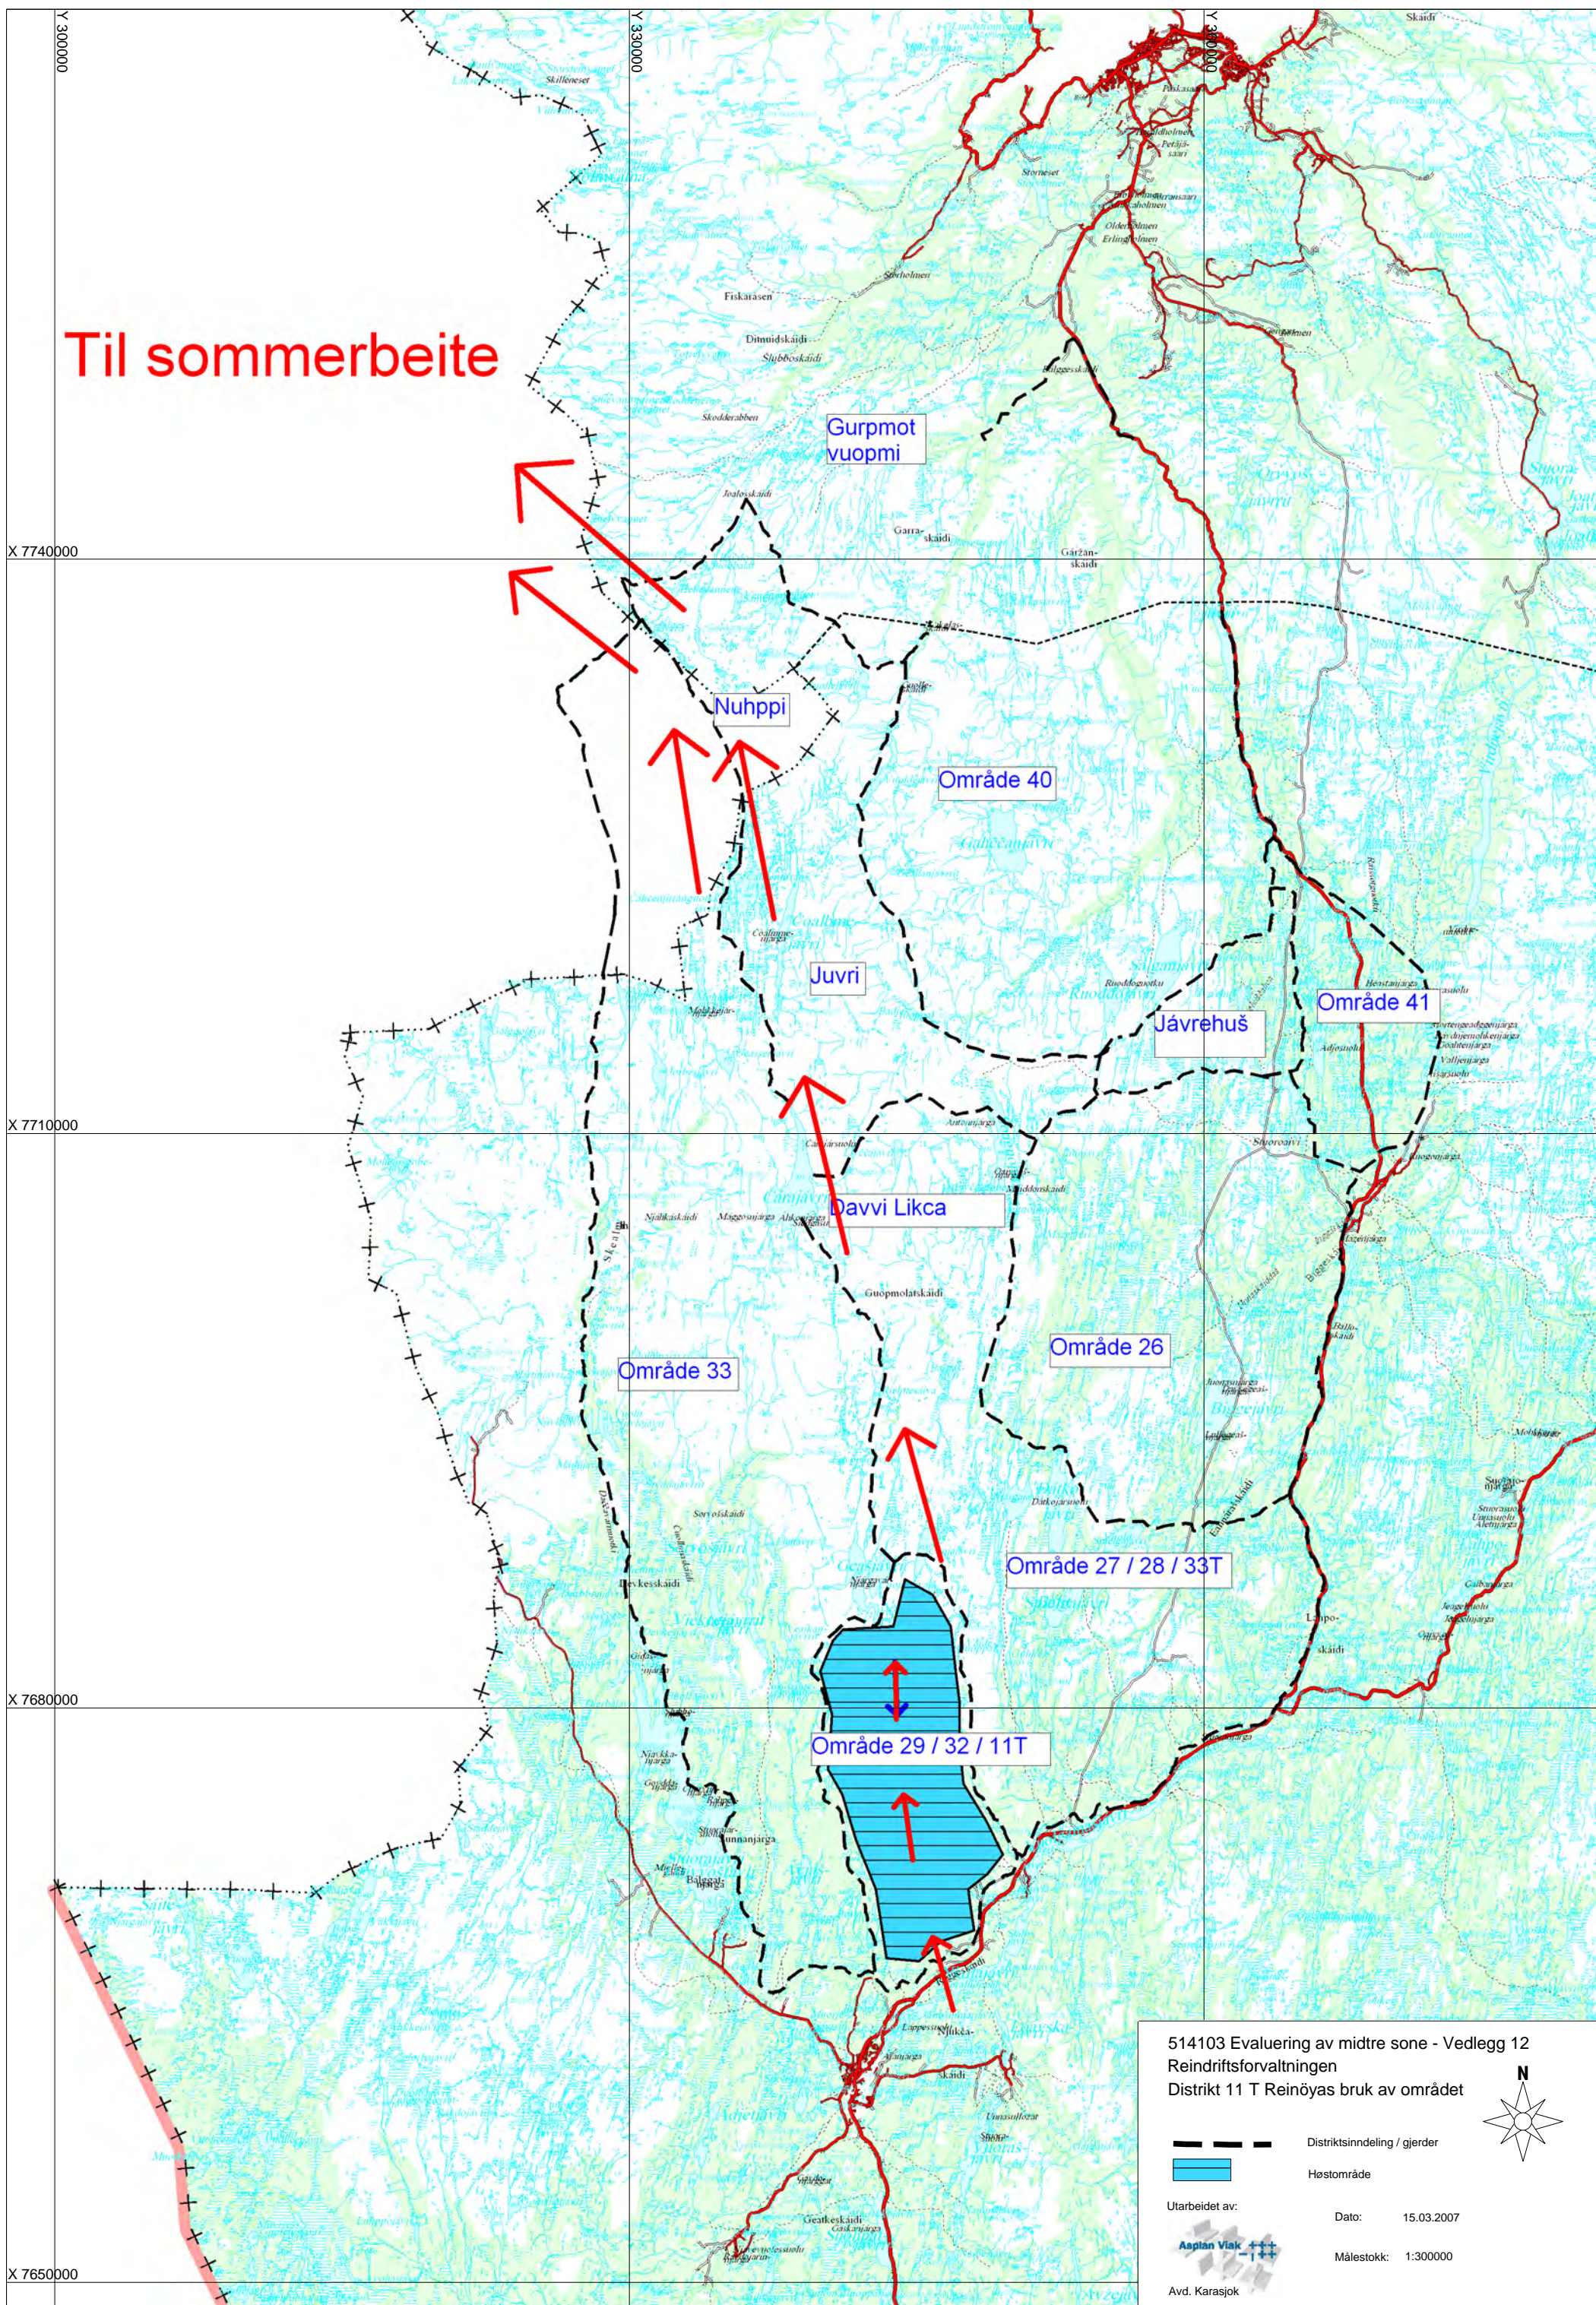

Til sommerbeite

Til vinterbeite

514103 Evaluering av midtre sone - Vedlegg 11
 Reindriftsforvaltningen
 Distrikt 41 Beaskádas bruk av området

Distriktsgrens / gjerder

Hestområde

Utarbeidet av:  Dato: 15.03.2007

Målestokk: 1:300000

Avd. Karasjok

Til sommerbeite

514103 Evaluering av midtre sone - Vedlegg 12
Reindriftsforvaltningen
Distrikt 11 T Reinøyas bruk av området

Distriktsinndeling / gjerder

Høstområde

Utarbeidet av:

Avd. Karasjok

Dato: 15.03.2007

Målestokk: 1:300000

Til sommerbeite

Til sommerbeite

Til vinterbeite

514103 Evaluering av midtre sone - Vedlegg 13
 Reindriftsforvaltningen
 Distrikt 19 / 33 T Láhku - Vuosvaggis bruk av området